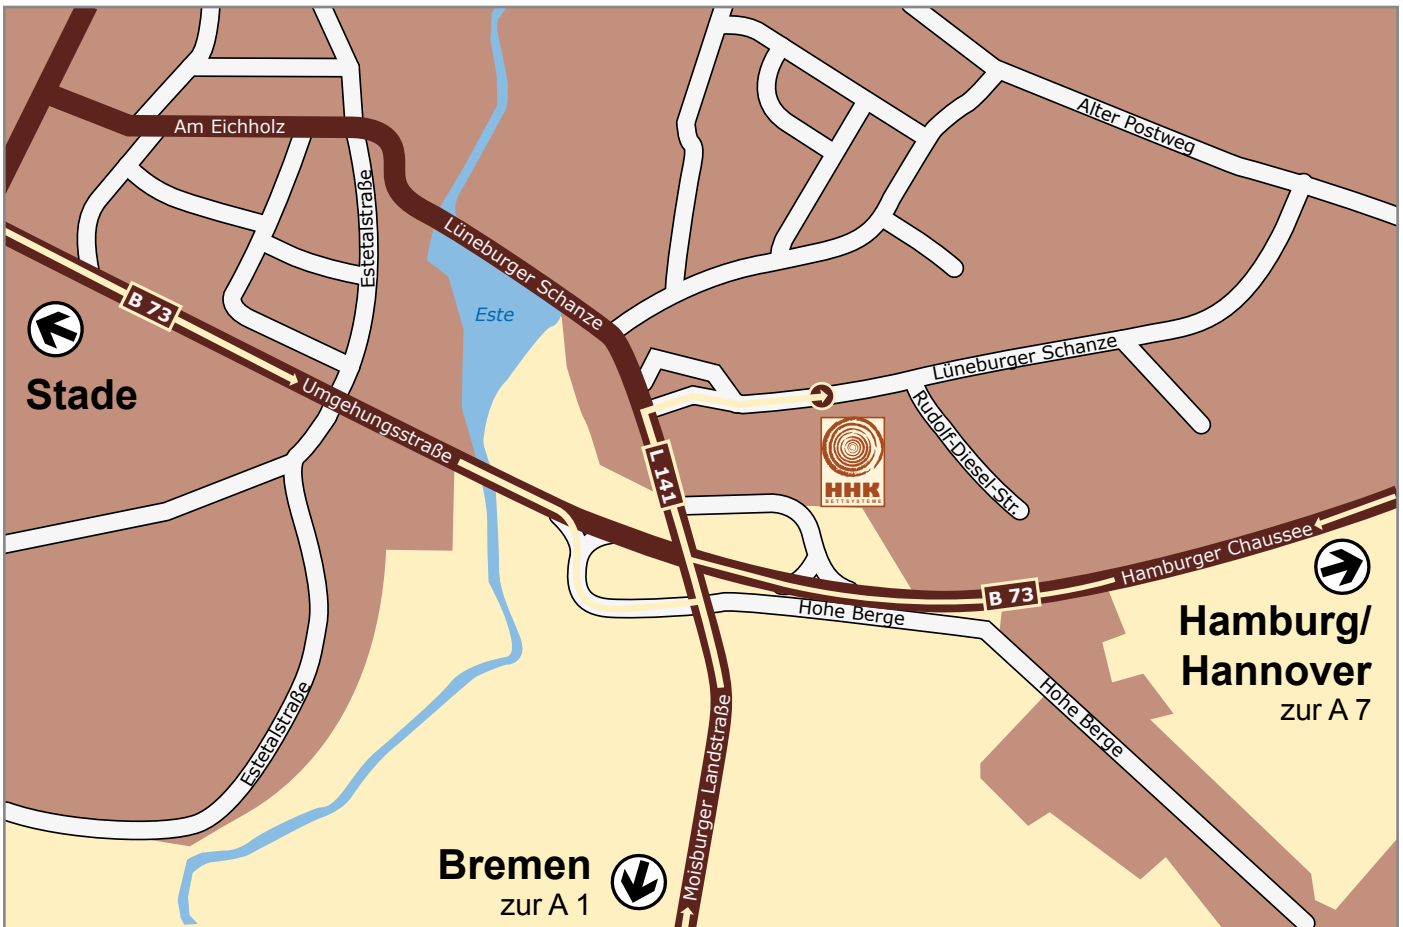

Hansa-Holz-Kontor
Lüneburger Schanze 16
21614 Buxtehude

Telefon: +49 (0)4161 7445 - 0
Telefax: +49 (0)4161 7445 - 13
E-Mail: info @ hansa-holz-kontor.de

► Anfahrt aus Richtung Stade

Von Stade kommend folgen Sie dem Verlauf der B 73 durch Hornburg und Buxtehude.

Fahren Sie an der vierten Buxtehuder Ausfahrt von der B 73 ab und biegen nach links auf die L 141.

Biegen Sie gleich an der nächsten Kreuzung nach der Auffahrt auf die B 73 nach rechts in die Straße „Lüneburger Schanze“. Sie finden Hansa-Holz-Kontor im zweiten Gebäude auf der rechten Seite (Nr. 16).

► Anfahrt aus Richtung Bremen

Folgen Sie der Autobahn A 1 Richtung Hamburg bis zur Ausfahrt 45 (Hollenstedt), und biegen nach der Ausfahrt nach rechts auf die L 141 Richtung Hollenstedt/Buxtehude.

In Hollenstedt biegen Sie nach rechts in die Straße „Am Stinnberg“, welche die Fortsetzung der L 141 ist. An der nächsten Möglichkeit biegen Sie gleich wieder links in die Professor-Kück-Str, die in die Moisburger Straße übergeht.

Folgen Sie der Straße bis Moisburg, dort folgen Sie der Beschilderung Richtung Buxtehude.

Nach der Unterquerung der B 73 erreichen Sie Buxtehude; biegen Sie gleich an der nächsten Kreuzung nach der Auffahrt auf die B 73 nach rechts in die Straße „Lüneburger Schanze“. Sie finden uns im zweiten Gebäude auf der rechten Seite (Nr. 16).

► Anfahrt aus Richtung Hamburg

Aus Richtung Hamburg kommend folgen Sie der A 7 Richtung Hannover bis zur Ausfahrt 32, Hamburg-Heimfeld. Fahren Sie ab auf die B 73 in Richtung Stade durch Neugraben-Fischbek und Neu Wulmstorf bis zur zweiten Buxtehuder Ausfahrt. Fahren Sie nach rechts auf die L 141.

Biegen Sie gleich an der nächsten Kreuzung nach der Auffahrt auf die B 73 nach rechts in die Straße „Lüneburger Schanze“. Sie finden Hansa-Holz-Kontor im zweiten Gebäude auf der rechten Seite (Nr. 16).

► Anfahrt aus Richtung Hannover

Aus Richtung Hannover kommend folgen Sie der A 7 Richtung Hamburg bis zur Ausfahrt 32, Hamburg-Heimfeld. Fahren Sie ab auf die B 73 in Richtung Stade durch Neugraben-Fischbek und Neu Wulmstorf bis zur zweiten Buxtehuder Ausfahrt. Fahren Sie nach rechts auf die L 141.

Biegen Sie gleich an der nächsten Kreuzung nach der Auffahrt auf die B 73 nach rechts in die Straße „Lüneburger Schanze“. Sie finden Hansa-Holz-Kontor im zweiten Gebäude auf der rechten Seite (Nr. 16).