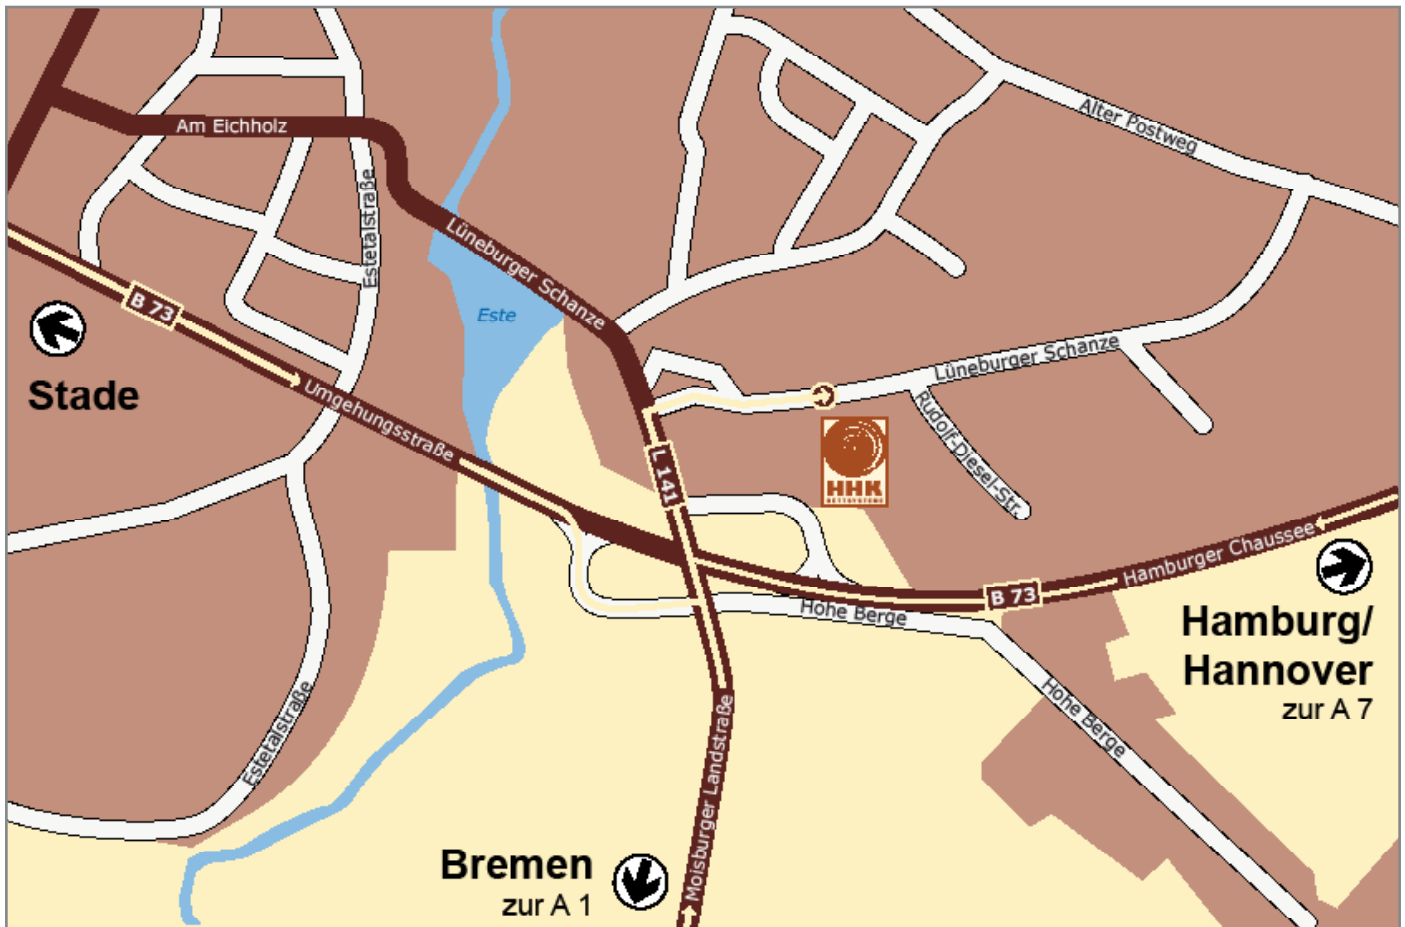

Hansa-Holz-Kontor
Lüneburger Schanze 16
21614 Buxtehude

Telefon: +49 (0)4161 7445 - 0
Telefax: +49 (0)4161 7445 - 13
E-Mail: info @ hansa-holz-kontor.de

► Anfahrt aus Richtung Stade

Von Stade kommend folgen Sie dem Verlauf der B 73 durch Hornburg und Buxtehude.

Fahren Sie an der dritten Buxtehuder Ausfahrt von der B 73 ab und biegen nach links auf die L 141.

Biegen Sie gleich an der nächsten Kreuzung nach der Auffahrt auf die B 73 nach rechts in die Straße „Lüneburger Schanze“. Sie finden Hansa-Holz-Kontor im zweiten Gebäude auf der rechten Seite (Nr. 16).

► Anfahrt aus Richtung Bremen

Folgen Sie der Autobahn A 1 Richtung Hamburg bis zur Ausfahrt 45 (Hollenstedt), und biegen nach der Ausfahrt nach rechts auf die L 141 Richtung Hollenstedt/Buxtehude.

In Hollenstedt biegen Sie nach rechts in die Straße „Am Stinnberg“, welche die Fortsetzung der L 141 ist. An der nächsten Möglichkeit biegen Sie gleich wieder links in die Professor-Kück-Str, die in die Moissburger Straße übergeht.

Folgen Sie der Straße bis Moissburg, dort folgen Sie der Beschilderung Richtung Buxtehude.

Nach der Unterquerung der B 73 erreichen Sie Buxtehude; biegen Sie gleich an der nächsten Kreuzung nach der Auffahrt auf die B 73 nach rechts in die Straße „Lüneburger Schanze“. Sie finden uns im zweiten Gebäude auf der rechten Seite (Nr. 16).

► Anfahrt aus Richtung Hamburg

Aus Richtung Hamburg kommend folgen Sie der A 7 Richtung Hannover bis zur Ausfahrt 32, Hamburg-Heimfeld. Fahren Sie ab auf die B 73 in Richtung Stade durch Neugraben-Fischbek und Neu Wulmstorf bis zur zweiten Buxtehuder Ausfahrt. Fahren Sie nach rechts auf die L 141.

Biegen Sie gleich an der nächsten Kreuzung nach der Auffahrt auf die B 73 nach rechts in die Straße „Lüneburger Schanze“. Sie finden Hansa-Holz-Kontor im zweiten Gebäude auf der rechten Seite (Nr. 16).

► Anfahrt aus Richtung Hannover

Aus Richtung Hannover kommend folgen Sie der A 7 Richtung Hamburg bis zur Ausfahrt 32, Hamburg-Heimfeld. Fahren Sie ab auf die B 73 in Richtung Stade durch Neugraben-Fischbek und Neu Wulmstorf bis zur zweiten Buxtehuder Ausfahrt. Fahren Sie nach rechts auf die L 141.

Biegen Sie gleich an der nächsten Kreuzung nach der Auffahrt auf die B 73 nach rechts in die Straße „Lüneburger Schanze“. Sie finden Hansa-Holz-Kontor im zweiten Gebäude auf der rechten Seite (Nr. 16).