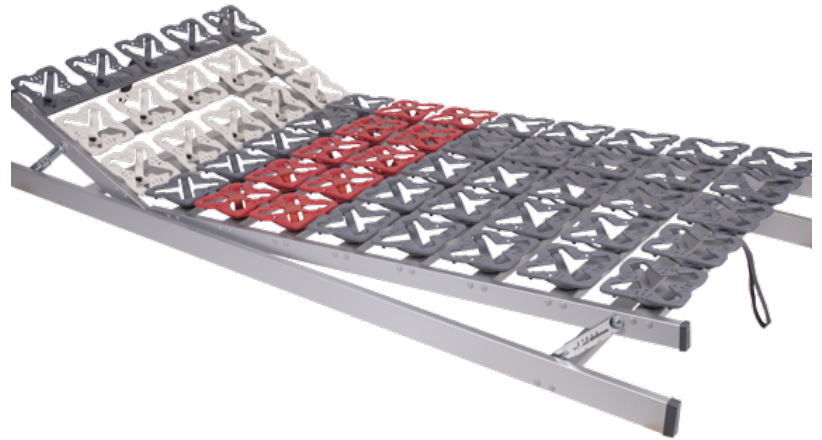

BOSSFLEX DISC KF

- Kopf- und Fußteil verstellbar
- Volltellerrahmen mit 55 hochflexiblen Modulen
- Birken-schichtholzrahmen foliert
- Individuelle Härtegradeinstellung in der Mittelzone
- Schulterkomfortzone

Variante

Kopf- und Fußteil verstellbar

Material

Mehrfach verleimter Birken-schichtholzrahmen silber foliert, Querholm
Buche massiv silber foliert

Ausstattung

Vollaufgelöster Tellerrahmen, Härtegradeinstellung in der Mittelzone,
Schulterkomfortzone

Teller

55 - 11 Reihen a 5 Teller (90 x 200 cm) in grau, achatgrau und rot

Maximale Belastbarkeit

130 kg

Holmhöhe

70 mm

Bauhöhe

100 mm

Lieferbare Größen

80, 90, 100 x 190, 200 cm

Überlängen

210, 220 cm

Überbreite

120, 140 cm

*Angaben basierend auf Größeneinheit 90x200 cm / technische Änderungen vorbehalten

<https://www.hansa-holz-kontor.de/product/bossflex-disc-kf/>