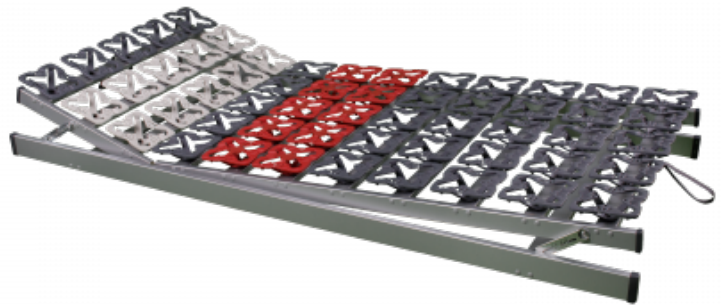

## BOSSFLEX DISC KF

- Kopf- und Fußteil verstellbar
- Volltellerrahmen mit 55 hochflexiblen Modulen
- Birkenschichtholzrahmen foliert
- Individuelle Härtegradeinstellung in der Mittelzone
- Schulterkomfortzone

Variante	Kopf- und Fußteil verstellbar
Material	Mehrfach verleimter Birkenschichtholzrahmen silber foliert, Querholm Buche massiv silber foliert
Ausstattung	Vollaufgelöster Tellerrahmen, Härtegradeinstellung in der Mittelzone, Schulterkomfortzone
Teller	55 - 11 Reihen a 5 Teller (90 x 200 cm) in grau, achatgrau und rot
Maximale Belastbarkeit	130 kg
Holmhöhe	70 mm
Bauhöhe	100 mm
Lieferbare Größen	80, 90, 100 x 190, 200 cm

---

Überlängen

210, 220 cm

---

Überbreite

120, 140 cm

\*Angaben basierend auf Größeneinheit 90x200 cm / technische Änderungen vorbehalten

<https://www.hansa-holz-kontor.de/product/bossflex-disc-kf/>