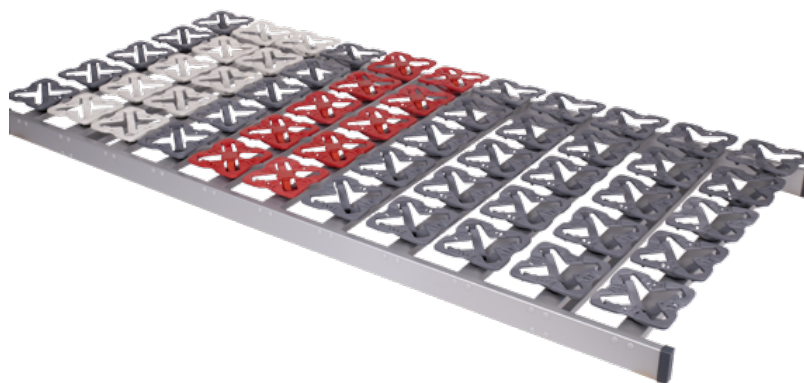

BOSSFLEX DISC NV

- Volltellerrahmen mit 55 hochflexiblen Modulen
- Birken-schichtholzrahmen foliert
- Individuelle Härtegradeinstellung in der Mittelzone
- Schulterkomfortzone

Variante Nicht verstellbar

Material Mehrfach verleimer Birken-schichtholzrahmen silber foliert, Querholm
Buche massiv silber foliert

Ausstattung Vollaufgelöster Tellerrahmen, Härtegradeinstellung in der Mittelzone,
Schulterkomfortzone

Teller 55 - 11 Reihen a 5 Teller (90 x 200 cm) in grau, achatgrau und rot

Maximale Belastbarkeit 130 kg

Holmhöhe 70 mm

Bauhöhe 100 mm

Lieferbare Größen 80, 90, 100 x 190, 200 cm

Überlängen

210, 220 cm

Überbreite

120, 140 cm

*Angaben basierend auf Größeneinheit 90x200 cm / technische Änderungen vorbehalten

<https://www.hansa-holz-kontor.de/product/bossflex-disc-nv/>

© 2021 Hansa-Holz-Kontor