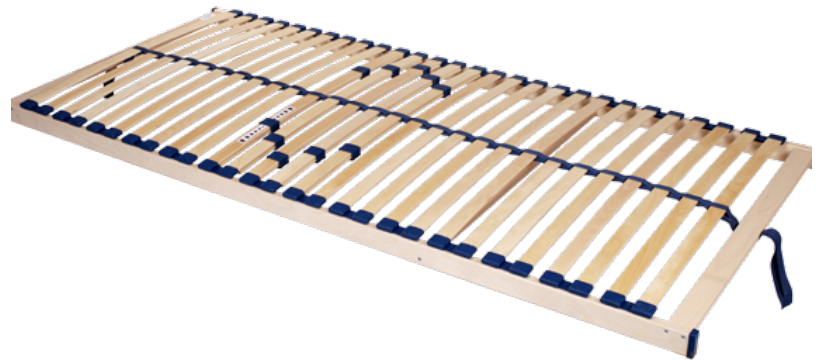

HALLE NV

- Birken-schichtholzrahmen natur mit 28 Federleisten
- Lagerung in holmüberdeckenden DUO-Kappen
- Individuelle Härtegradeinstellung in der Mittelzone
- Lastenverteilender Mittelgurt

Variante	Nicht verstellbar
Material	Mehrfach verleimter Birken-schichtholzrahmen natur, Querholm Buche massiv natur
Federleistenanzahl	28 - natur
Federleistenlagerung	DUO-Kappen holmüberdeckend - getackert
Federleistenbreite	34 mm
Federleistenstärke (Standard / Überbreite)	8 mm / 10 mm
Ausstattung	5-fache Härtegradeinstellung in der Mittelzone, Lastenverteilender Mittelgurt
Maximale Belastbarkeit	130 kg

Holmhöhe	50 mm
Bauhöhe	70 mm
Lieferbare Größen	80, 90, 100 x 190, 200 cm
Überlängen	210, 220 cm
Überbreite	120, 140 cm
Sondermaße	Auf Anfrage

*Angaben basierend auf Größeneinheit 90x200 cm / technische Änderungen vorbehalten